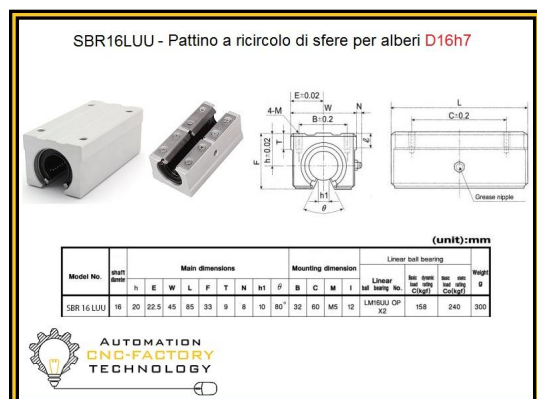

PATTINO RICIRCOLO DI SFERE SBR16LUU LUNGO

PATTINO RICIRCOLO DI SFERE SBR16LUU LUNGO

Valutazione: Nessuna valutazione

Prezzo

Prezzo di vendita 13,42 €

Prezzo di vendita, tasse escluse 11,00 €

Ammontare IVA 2,42 €

[Fai una domanda su questo prodotto](#)

Descrizione <p> Pattino di tipo lungo SBR con supporto in alluminio a 4 fori di fissaggio M5.
Regolazione gioco tramite grano M5. </p> <p> Foro M5 per montaggio ingrassatore. </p> <p> Scorrimento lineare su albero temprato e rettificato h7. </p> <p> N2 boccole - d=16 D=28 L=37 </p> </p>